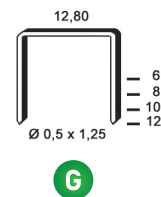

## Agrafes - Série P

Pour la fixation de film et écran sous toiture, étiquette, carton.

12,80 mm

6 - 14 mm

0,50 x 1,25  
mm

Galvanisée

### Description technique

Largeur	12,80 mm
Diamètre du fil	0,5 x 1,25 mm
Longueurs	6 à 14 mm
Matériaux support	Bois