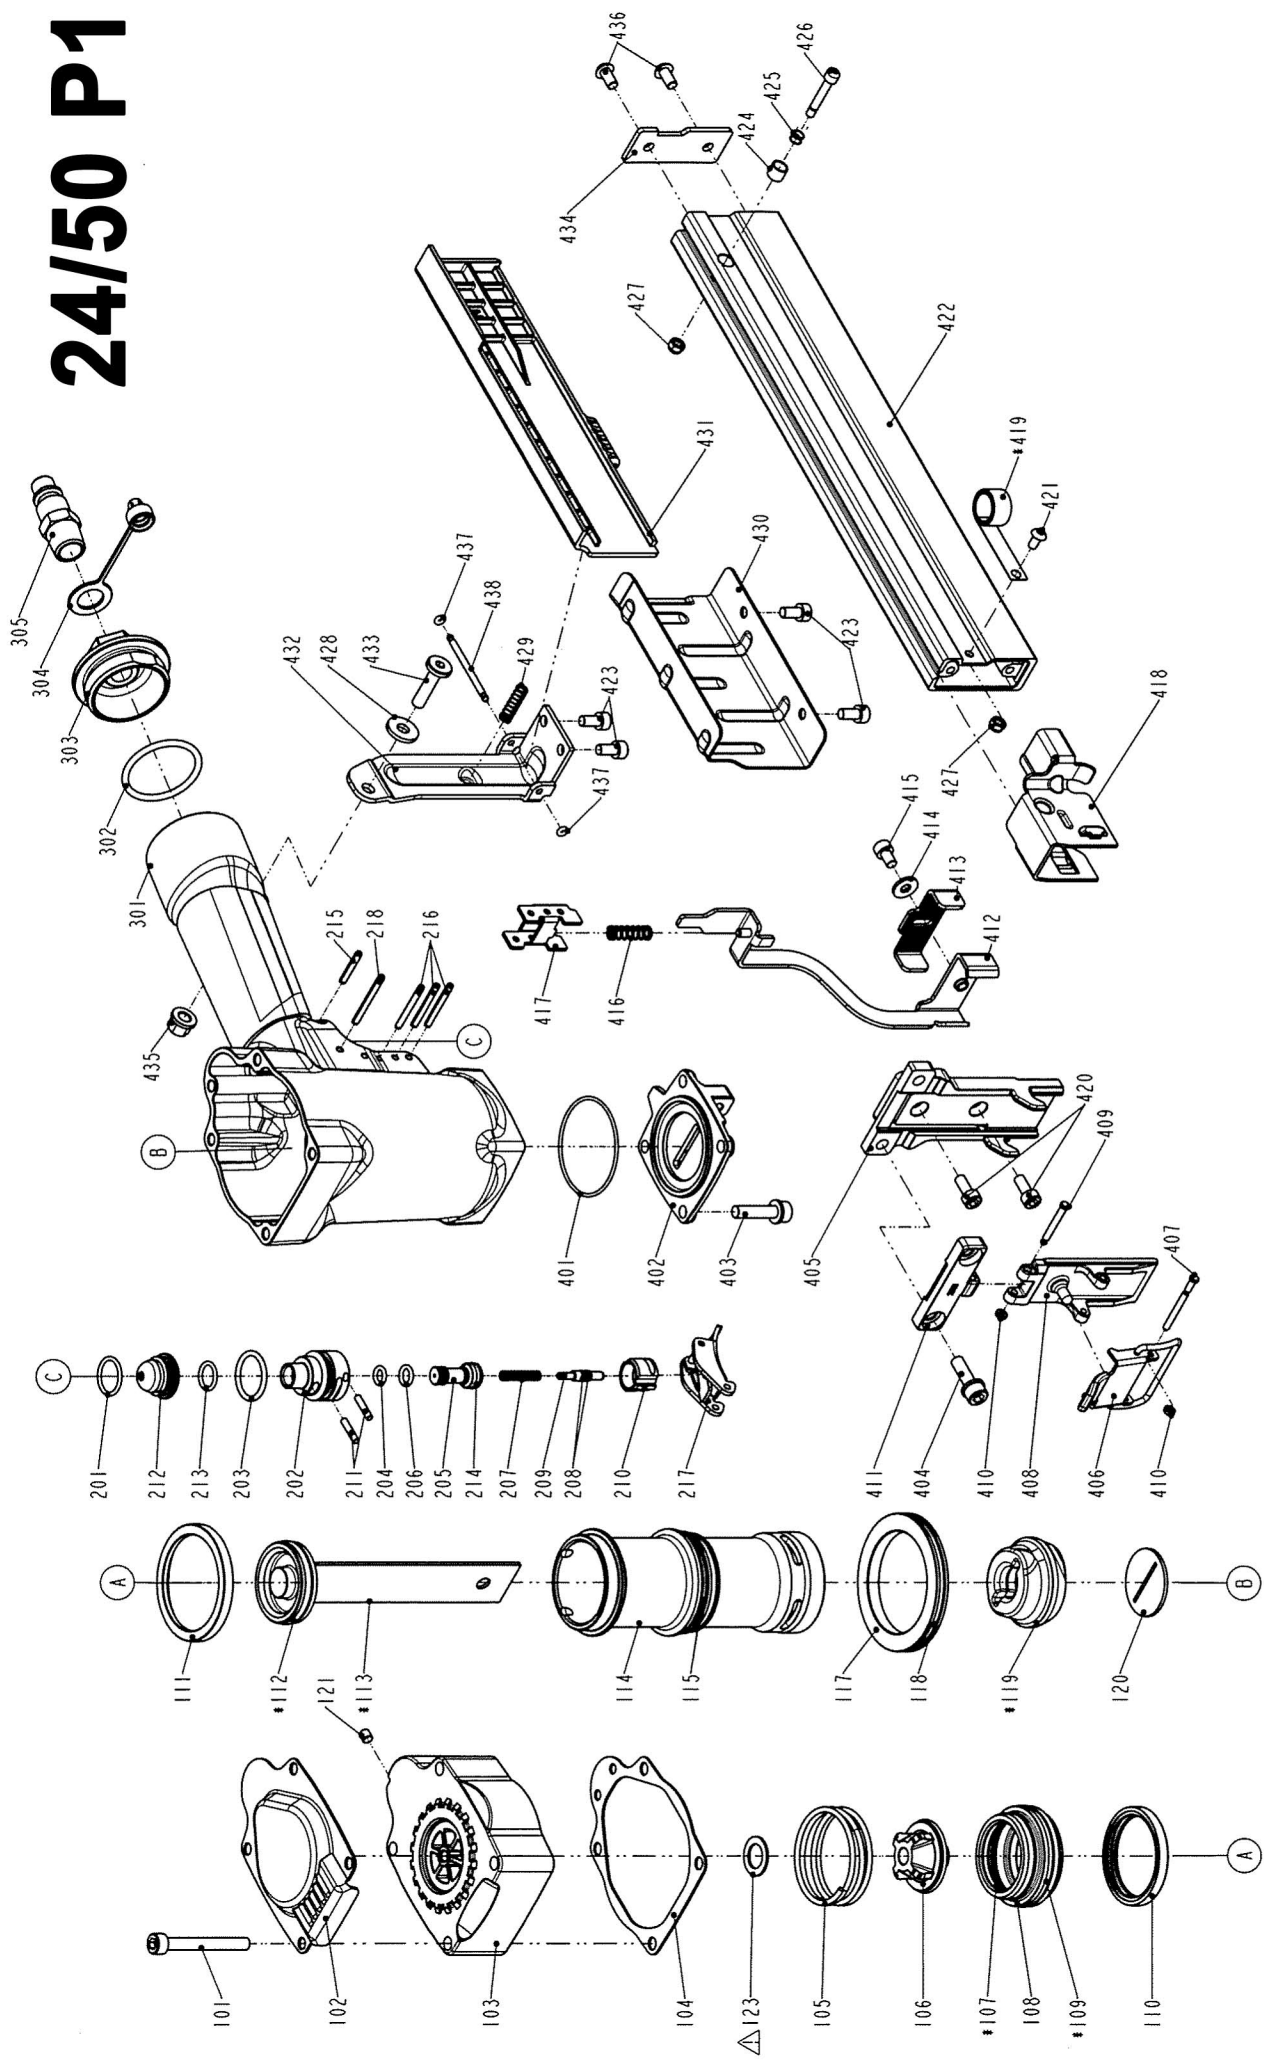

# 24/50 P1

Rep.	Référence	Désignation
101	12B02186	Vis
102	12B02441	Deflecteur
103	12B02253	Tête
104	12B02188	Joint
105	12B00296	Ressort
106	12B02189	Amortisseur
107	12B00321	Joint
108	12B02190	Valve
109	12B00323	Joint
110	12B00310	Bague
111	12B02191	Bague
112	12B02500	Joint
113	12B02254	Piston
114	12B02193	Cylindre
115	12B00869	Joint
117	12B02195	Bague
118	12B00874	Joint
119	12B02503	Amortisseur
120	12B02451	Guide
121	12B00205	Vis
123	12B02452	Rondelle
201	12B00556	Joint
202	12B00532	Corps de servo-cmd
203	12B00213	Joint
204	12B00212	Joint
205	12B00502	servo-cmd
206	12B00565	Joint
207	12B00534	Ressort
208	12B00561	Joint
209	12B00533	Tige de servo cmd
210	12B00531	Couvercle
211	12B00496	Goupille
212	12B00535	Couvercle
213	12B00557	Joint
214	12B00209	Joint
215	12B01876	Goupille
216	12B00552	Goupille
217	12B02197	Gâchette
218	12B02198	Goupille
301	12B02255	Corps
302	12B01966	Joint

Rep.	Référence	Désignation
303	12B01919	Couvercle
304	12B00846	Bouchon
305	T023901	Raccord
401	12B00840	Joint
402	12B02456	Pied de cylindre
403	12B02202	Vis
404	12B01152	Vis
405	12B02257	Plaque de guidage
406	12B02463	Toquet
407	12B02464	Goupille
408	12B02258	Plaque avant
409	12B02259	Goupille
410	12B00096	Anneau de retenu
411	12B02471	Plaque avant
412	12B02260	Sécurité B
413	12B02261	Sécurité A
414	12B00206	Rondelle
415	12B02209	Vis
416	12B00164	Ressort
417	12B02210	Guide
418	12B02479	Poussoir
419	12B01020	Ressort
420	12B00221	Vis
421	12B01068	Vis
422	12B02262	Magasin
423	12B01736	Vis
424	12B02486	Entretoise
425	12B00937	Ressort
426	12B02488	Loquet
427	12B02490	Ecrou
428	12B00564	Rondelle
429	12B01643	Ressort
430	12B02263	Protection
431	12B02293	Protection
432	12B02355	Support
433	12B02362	Vis
434	12B02485	Couvercle
435	12B00567	Ecrou
436	12B01177	Vis
437	12B01086	Anneau de retenu
438	12B00947	Goupille