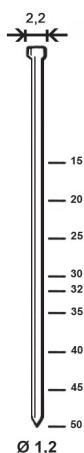

J-50 G2

CLOUEUR AUTONOME A GAZ BOIS POUR MINIBRADS

APPLICATION

Menuiserie, lambris, socles, etc...
Cadres, moulures.

code **12B1850A1**

PROJECTILE

J +

J + GAZ
15 - 50 mm
Ø 1,2 mm

DESCRIPTION TECHNIQUE

. Code	12B1850A1
. Tir	coup / coup
. Dimensions	320 / 86 / 285 mm
. Poids	2,30 Kg
. Capacité du chargeur	100
. Longueurs des projectiles	15 - 50 mm
. Diamètre des projectiles	1,2 mm

AVANTAGE

- . Réglage de profondeur
- . Débrayage rapide du bec
- . Batterie extérieure longue durée Li-ion
- . Poignée confortable
- . Crochet ceinture
- . Système anticoup à vide
- . Embout de protection
- . 8000 tirs par charge de batterie
- . Indicateur du niveau de chargement des pointes
- . Livré dans un coffret
- . Livré avec 2 batteries et 1 chargeur