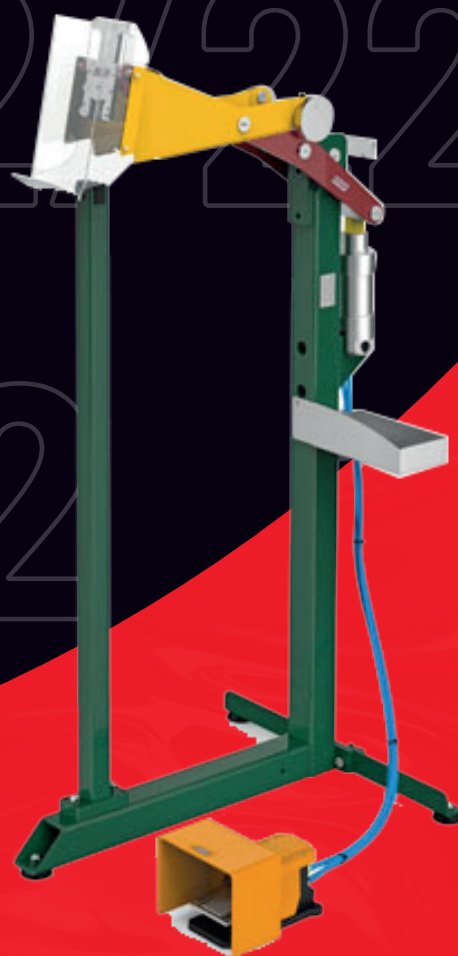

FICHE TECHNIQUE

B32/22 PV2

Agrafeuse carton

Agrafeuse pour les fonds de carton.

L 700
W 550
H 1270

39,00 kg

200

5 - 6 bars

2,78 l

16 - 22 mm

B32/22 PV2 | FICHE TECHNIQUE

Agrafeuse carton

Référence **B3222MV2**

Description

Agrafeuse pneumatique sur pied pour l'agrafage du fond des cartons

Dimensions (L/l/H) (mm)	760 / 550 / 1260 mm
Poids (kg)	39.00 kg
Tir	Coup / coup
Capacité du chargeur	200
Type de projectiles	Agrafes R
Longueurs des projectiles (mm)	15 - 22 mm
Diamètre des projectiles (mm)	0.9 x 1.9 mm
Pression d'utilisation	5 - 6 bars
Consommation d'air par coup	2.78 l
Matériau support	Carton
Code EAN	3660601045465

Avantages

- > Déclenchement «mains libres» grâce à sa pédale
- > Gain de productivité par rapport à la méthode manuelle.

Projectiles

Agrafes R

15 - 22 mm
Ø 0.9 x 1.9 mm