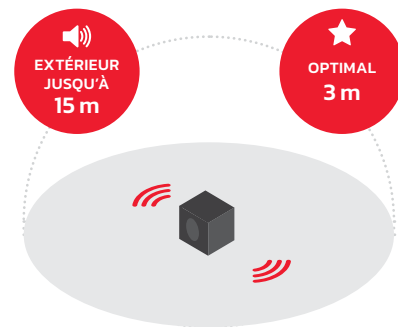

Conception dans un boîtier compact

POIDS
1.5 KG

La DabPro peut être utilisée dans de nombreuses situations de travail

REMPLIT LES ESPACES DE TRAVAIL
LES PLUS COURANTS

SON SENSATIONNEL DANS LES 3 MÈTRES

NORME IP LA PLUS ÉLEVÉE