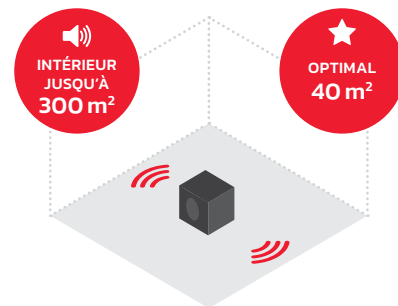

Conception dans un boîtier compact

POIDS
1.5 KG

La DabPro peut être utilisée dans de nombreuses situations de travail

REMPLIT LES ESPACES DE TRAVAIL
LES PLUS COURANTS

SON SENSATIONNEL DANS LES 3 MÈTRES

NORME IP LA PLUS ÉLEVÉE