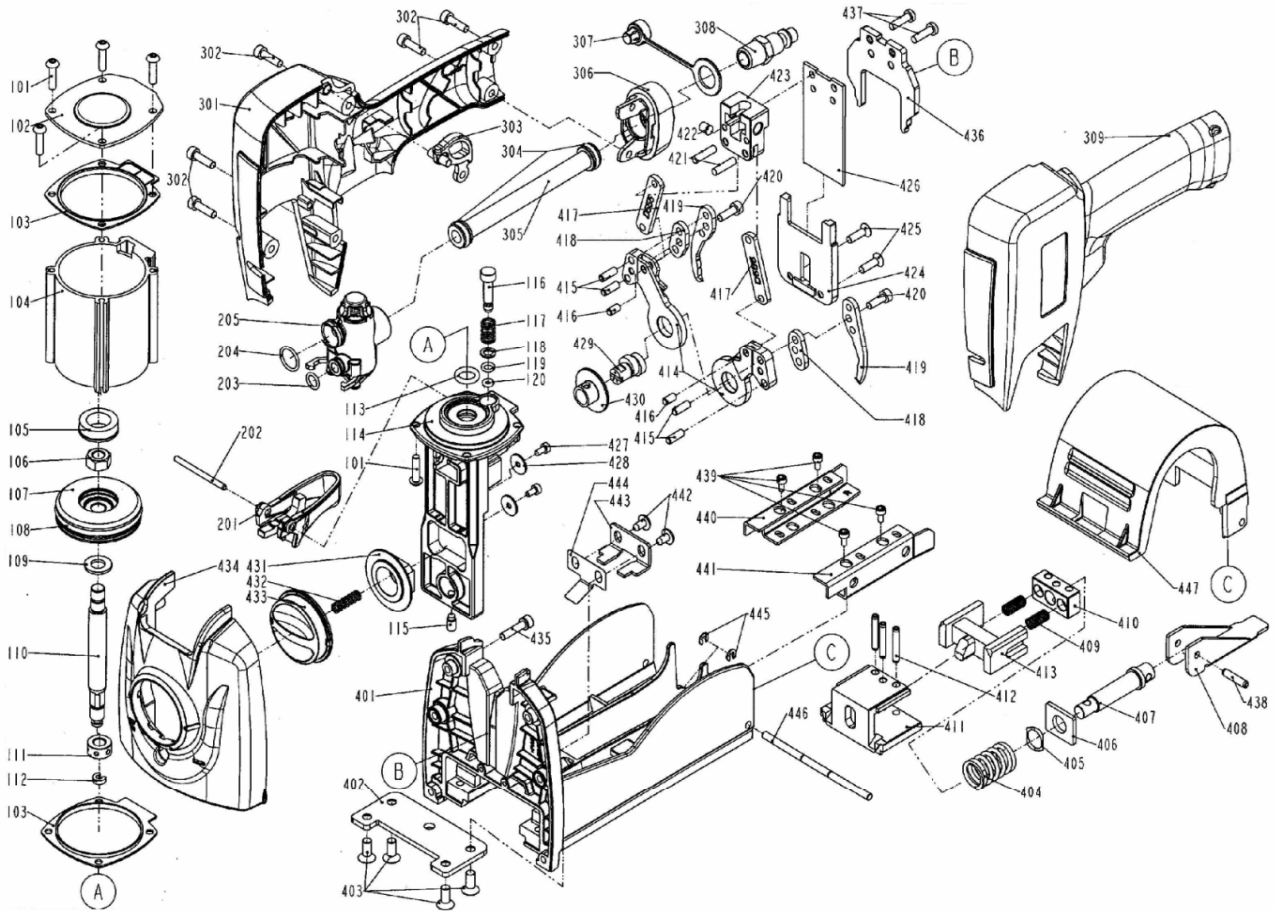

R 32/18 P1

Repère	Code	Français	English	Deutsch	Español	Romana
101	12B01589	ecrou	Screw nut	Mutter	Tuerca	Piulita
102	12B01569	défecteur	deflector	Leitblech	Deflector	Deflector
103	12B01554	joint plat	O-ring	O-ring	Junta	Garnitura
104	12B01551	cylindre	cylinder	Zylinder	cilindro	Cilindru
105	12B01560	amortisseur	Bumper	Puffer	amortiguador	Amortizor
106	12B01605	ecrou	Screw nut	Mutter	Tuerca	Piulita
107	12B01558	piston	Piston	Kolben	Piston	Piston
108	12B01608	joint	O-ring	O-ring	Junta	Garnitura
109	12B01597	rondelle	Ring	Scheibe	Arandela	Saiba
110	12B01582	couteau	Knife	Messer	Espatula	cutit
111	12B01578	axe	Adjust axle	Achseanpassung	Eje de Ajuste	Axa de ajustaje
112	12B01550	bague	Ring	Ring	Manguito	Inel
113	12B01606	joint	O-ring	O-ring	Junta	Garnitura
114	12B01552	base	base	Base	Base	Baza
115	12B01593	ecrou	Screw nut	Mutter	Tuerca	Piulita
116	12B01577	arrêt	Shaft	Stopfen	Parada	Opritor
117	12B01564	ressort	Spring	Feder	Muelle	Arc
118	12B01596	rondelle	Ring	Scheibe	Arandela	Saiba
119	12B01609	joint	O-ring	O-ring	Junta	Garnitura
120	12B01607	joint	O-ring	O-ring	Junta	Garnitura
201	12B01542	gâchette	Trigger	Drücker	Gatillo	Opritor
202	12B01601	goupille	Pin	Stift	Clavija	Zavor
203	12B01612	joint	O-ring	O-ring	Junta	Garnitura
204	12B01614	joint	O-ring	O-ring	Junta	Garnitura
205	12B01543	valve servo commande	Plunger valve	Saugerventil	Valvula de la Ventosa	Valva Ventuza
301	12B01573	poignée	Handle	Griff	Picaporte	Mânui
302	12B01436	boulon	Bolt	Kopfschraube	Perno	Bolt
303	12B01549	crochet	Hook	Greifer	Gancho	Crosetat
304	12B01610	joint	O-ring	O-ring	Junta	Garnitura
305	12B01572	tube	Tube	Rohr	Tubo	Tub
306	12B01557	chapeau	Cover	Deckel	tapadera	Capac