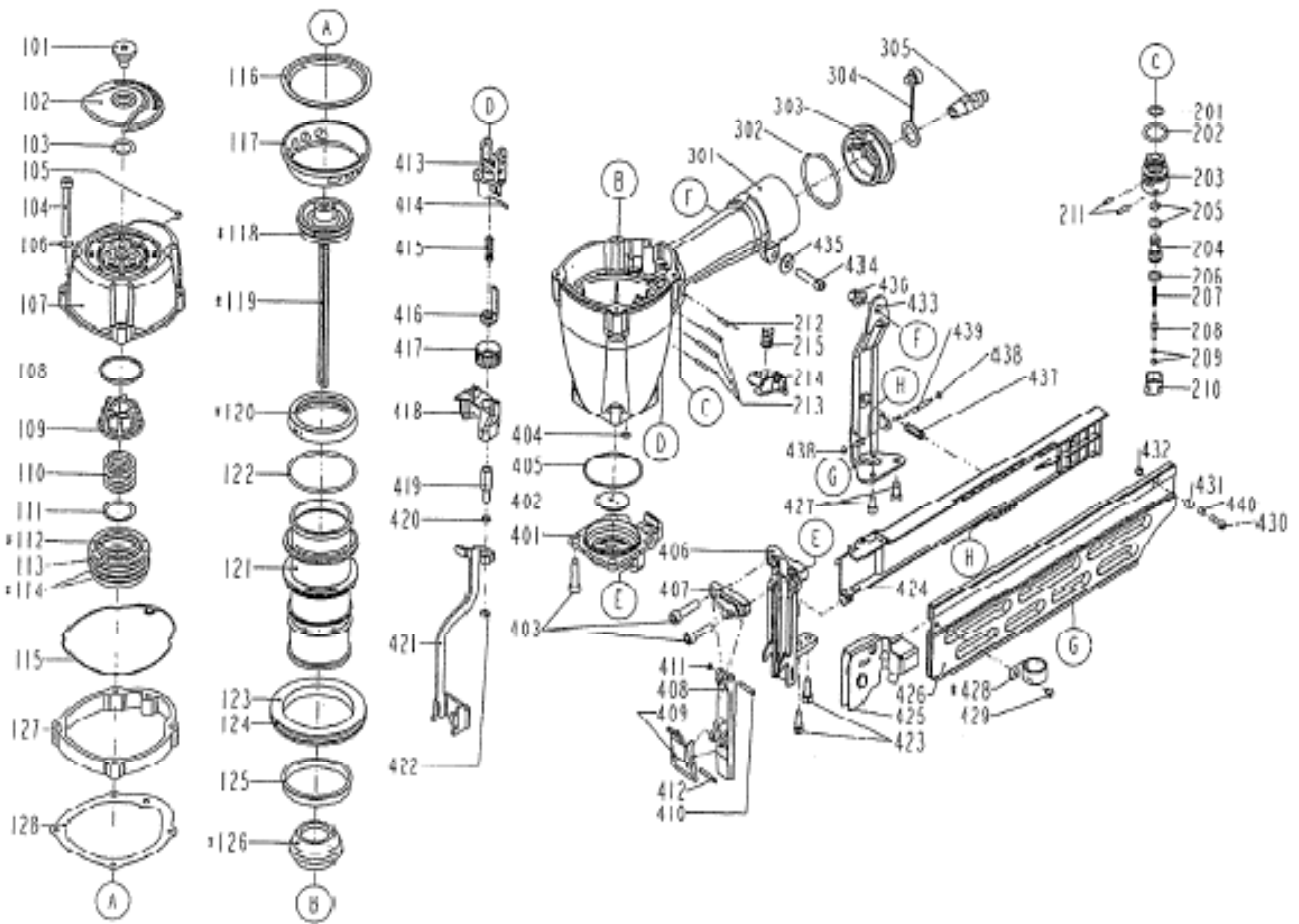

# 11/75 P1

Repère	Code	Français	English	Deutsch	Español	Romana
101	12B00736	Vis	Deflector pad			
102	12B00739	Défecteur	Deflector			
103	12B00116	Joint	O-ring			
104	12B02185	Vis	Screw			
105	12B00205	Vis	Screw			
106	12B02219	Rondelle	Flat washer			
107	12B01341	Tête	Cap			
108	12B01356	Rondelle	Washer seal			
109	12B01346	Amortisseur	Seal			
110	12B01330	Ressort	Compression spring			
111	12B01357	Rondelle	Washer			
112	12B00751	Joint	O-ring			
113	12B01338	Valve	Valve piston			
114	12B01408	Joint	O-ring			
115	12B01718	Joint	Packing			
116	12B00737	Anneau de retenue	Press ring			
117	12B00731	Bague de Cylindre	Cylinder press ring			
118	12B01404	Joint	O-ring			
119	12B02220	Piston	Driver unit			
120	12B01377	Bague	Collar			
121	12B02222	Cylindre	Cylinder			
122	12B00753	Joint	O-ring			
123	12B00733	Bague	Cylinder spacer			
124	12B00748	Joint	O-ring			
125	12B01148	Joint	Cylinder ring			
126	12B00342	Amortisseur	Bumper			
127	12B02224	Entretoise	Cap			
128	12B02225	Joint	Cylinder cap seal			
201	12B00324	Joint	O-ring			
202	12B00122	Joint	O-ring			